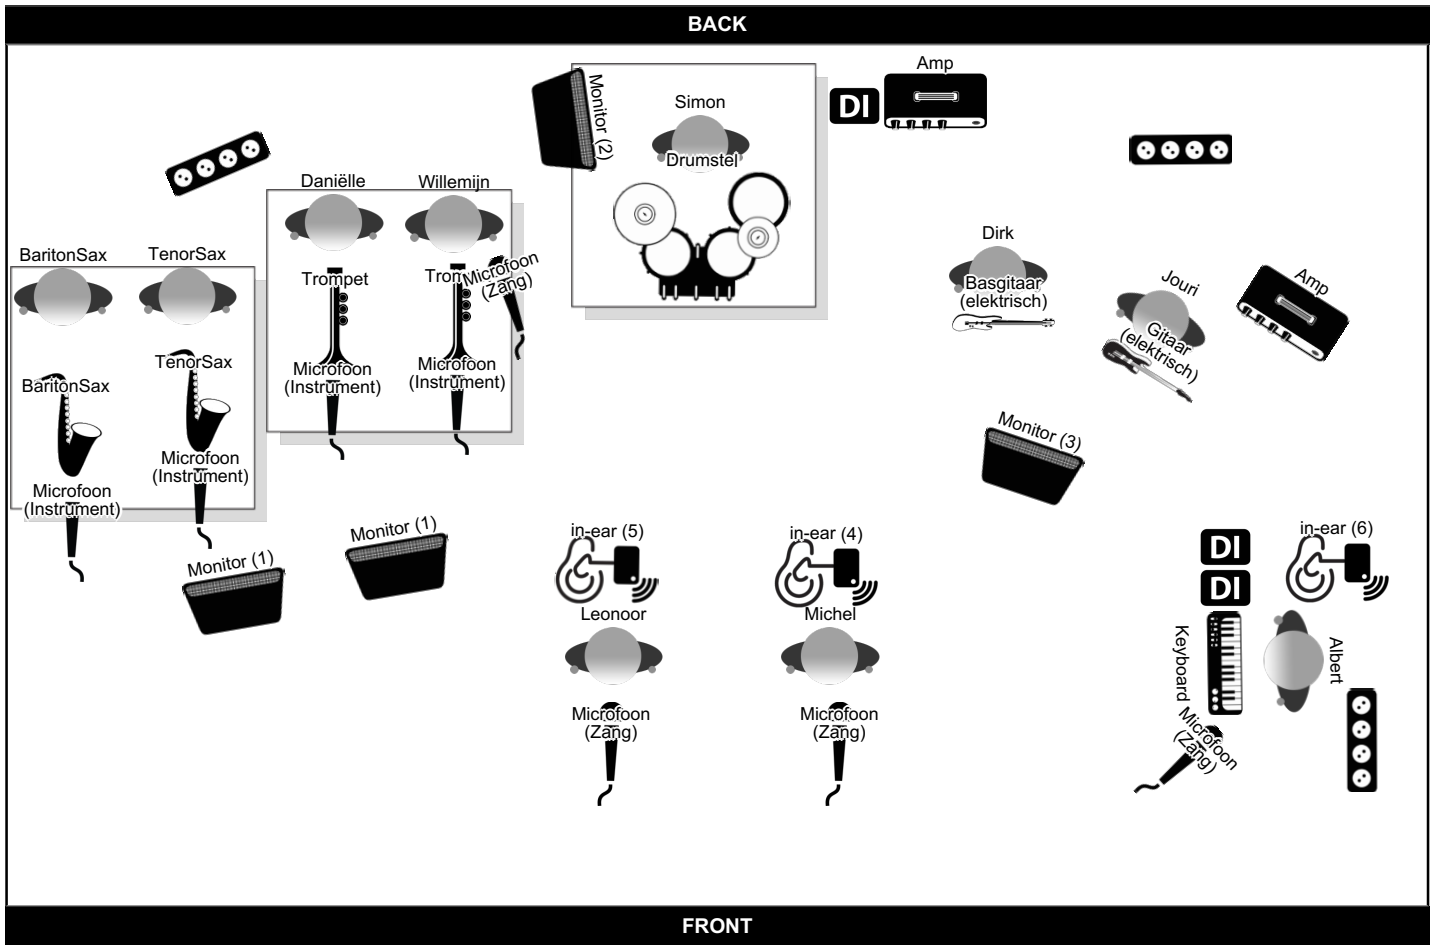

Ooh My Soul (Standaard set up Ooh My Soul)

<https://www.facebook.com/oohmysoul/>

Contact: Simon Rood (0634958095 / s.rood@ed.nl)

Extra Info

Toetsenist speelt met een Leslie-effect, dus wil met twee kanalen stereo uitversterkt worden via twee keer DI.

We hangen een backdrop van 3,5 x 3,5 m op tegen de achterwand.

We nemen onze eigen geluidsmen mee, Jelle Degroof: +32494861405 of degroofjelle@hotmail.com

Monitor Groepen

Groep	Geluidsmix
Groep 1	FLOOR 1 Blazers = blazers, zang, basgitaar, toetsen
Groep 2	FLOOR 2 Drummer Simon = Basdrum, snare, basgitaar, toetsen, zang
Groep 3	FLOOR 3 Bass & Gitaar, Dirk & Jouri = Basgitaar, gitaar, zang, toetsen
Groep 4	INEAR 4 Zanger Michel = zelf, zang, toetsen
Groep 5	INEAR 5 Zangeres Leonoor = zelf, zang, toetsen
Groep 6	INEAR 6 Keyboard Albert = zelf, zang, toetsen

Ooh My Soul (Standaard set up Ooh My Soul)

Contact: Simon Rood (0634958095 / s.rood@ed.nl)

Priklijst

Kanaal	Bandlid	Instrument	Mic / DI	Insert
1	Simon	Basdrum	Mic	
2	Simon	Snaredrum	Mic	
3	Simon	Hihat	Mic	
4	Simon	Tom	Mic	
5	Simon	Floortom	Mic	
6	Simon	Overhead L	Mic	
7	Simon	Overhead R	Mic	
8	Dirk	Basversterker	DI	
9	Jouri	Elektrische gitaar	Mic	
10	Albert	Keyboards L	DI	
11	Albert	Keyboards R	DI	
12	BaritonSax	BaritonSax	Mic	
13	TenorSax	TenorSax	Eigen Clip-on	
14	Daniëlle	Trompet	Eigen Clip-on	
15	Willemijn	Trompet	Eigen Clip-on	
16	Willemijn	Backing Vocals	Mic	
17	Leonoor	Lead Vocals	Eigen Shure B58	
18	Michel	Lead Vocals	Eigen Shure B58	
19	Albert	Backing Vocals	Mic	