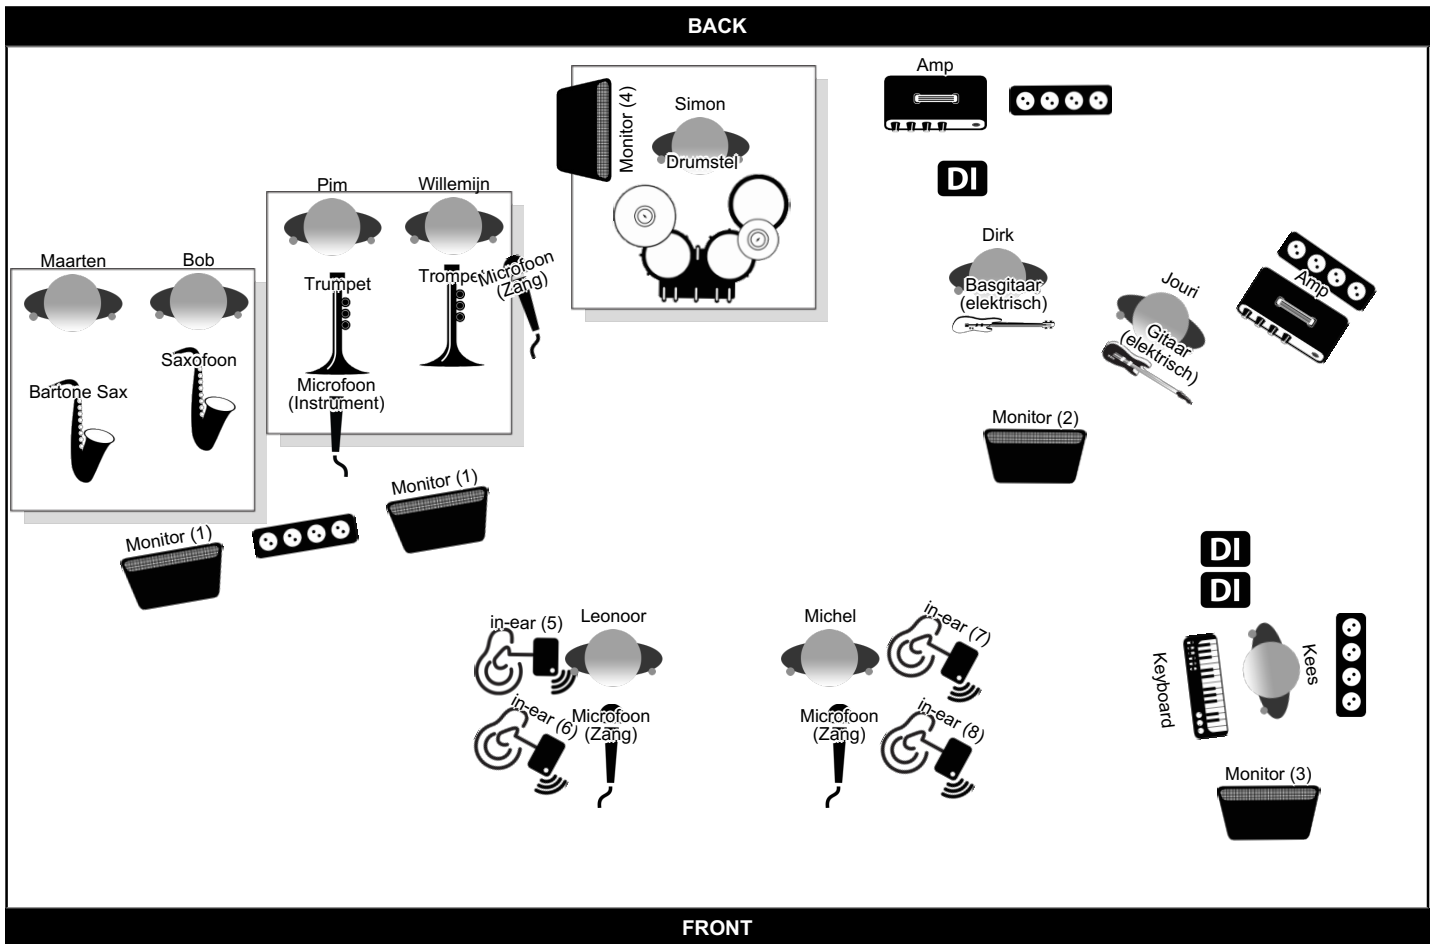

### Extra Info

Setup voor WING.

Zanger en zangeres werken met draadloze in-ears en draadloze mic, daarvoor nemen zij hun eigen apparatuur mee (microfoon: Shure BLX24RE/B58 K14 614 – 638 MHz; in-ear: Shure PSM300 K12 614 – 638 MHz).